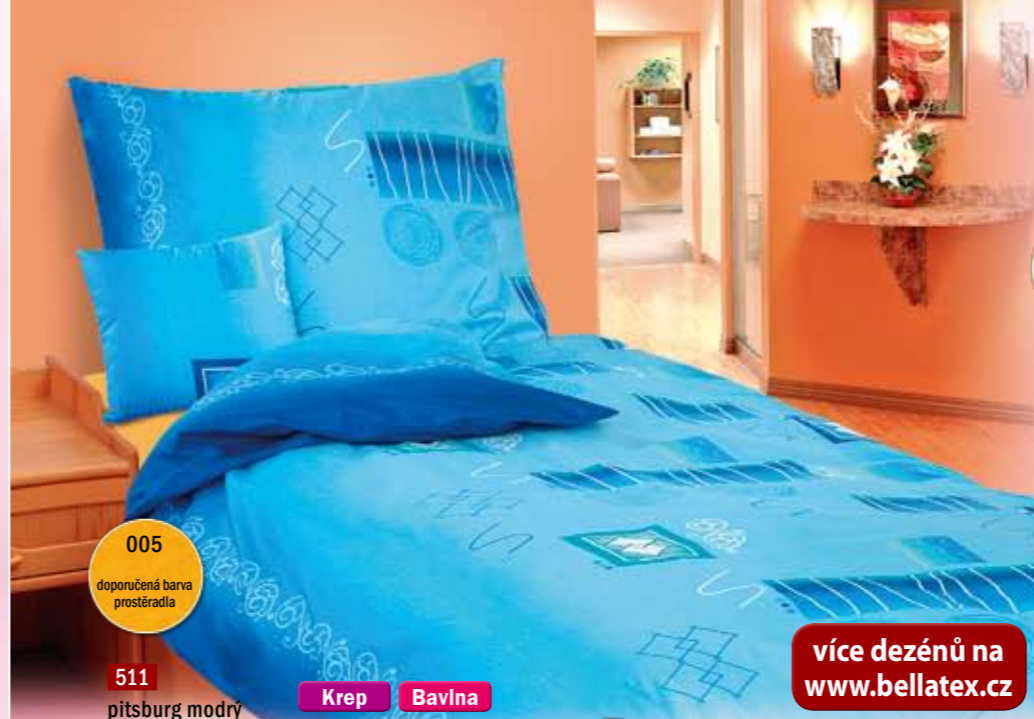

005
doporučená barva
prostěradla

511
pitsburg modry

Krep Bavlna

více dezénů na
www.bellatex.cz